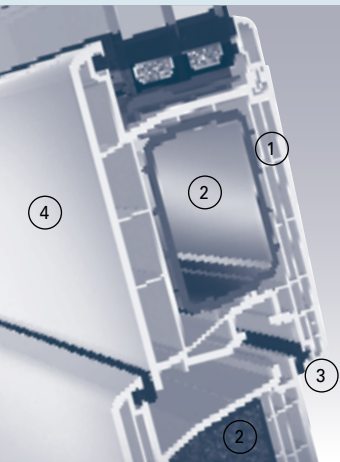

Technik

Bei Haustüren aus Kunststoffprofilen spielen Stabilität, Verwindungssteifigkeit und Eckfestigkeit eine entscheidende Rolle. Deshalb kommen bei Haustüren aus dem System S 8000 IQ große Aussteifungen und spezielle Schweißeckverbinder zum Einsatz. Sie tragen entscheidend zur langen Lebensdauer Ihrer Haustür bei. Außerdem kann durch die spezielle Anordnung der Stege bei einer Bautiefe von 74 mm ein Stahl mit einer bis zu 30 % höheren Biegesteifigkeit eingesetzt werden. Damit ist im Haustürprofil S 8000 IQ für die notwendige Stabilität gesorgt - für ein langes Haustürleben.

Mehr Informationen unter: www.gealan.de