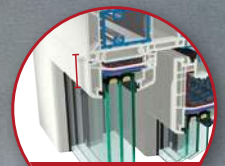

S 9000

Haustüren

Türen sind die Visitenkarte des Hauses und verleihen dem Eingangsbereich Charme und Ästhetik. GEALAN bietet mit seinem neuen S 9000 Haustürensensystem für jeden Geschmack das Richtige. Sie können sich zwischen der klassischen und der designorientierten Variante entscheiden und haben zusätzlich die Möglichkeit, Ihre neue Tür an die Gesamtoptik Ihrer Fassade anzupassen.

Hebe-Schiebe-Türen

Schiebeelemente sind ein klassisches Stilelement modernen Wohnens und punkten durch großzügig gestaltete Glasflächen. Die neue HebeSchiebeTür S 9000 von GEALAN wird diesen Anforderungen optisch und funktional gerecht. Mit unserer Technik lassen sich große Türelemente problemlos bewegen. Ob die Tür offen oder geschlossen ist, spielt keine Rolle. In jedem Fall strömt viel Licht ins Innere des Raumes. Und der fast schwellenlose Bodenanschluss hebt die Trennung zwischen innen und außen zusätzlich auf.

Design

Geprüfte U-Wert-Kombinationen

Wärmedämmleistung der Rahmen-Flügel-Kombinationen

Ihr GEALAN Partner berät Sie gerne:

s9000.gealan.de