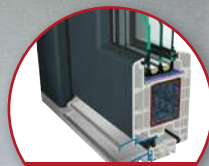

Hebe-Schiebe-Türen

Schiebeelemente sind ein klassisches Stilelement modernen Wohnens und punkten durch großzügig gestaltete Glasflächen. Die neue HebeSchiebeTür S 9000 von GEALAN wird diesen Anforderungen optisch und funktional gerecht. Mit unserer Technik lassen sich große Türelemente problemlos bewegen. Ob die Tür offen oder geschlossen ist, spielt keine Rolle. In jedem Fall strömt viel Licht ins Innere des Raumes. Und der fast schwellenlose Bodenanschluss hebt die Trennung zwischen innen und außen zusätzlich auf.