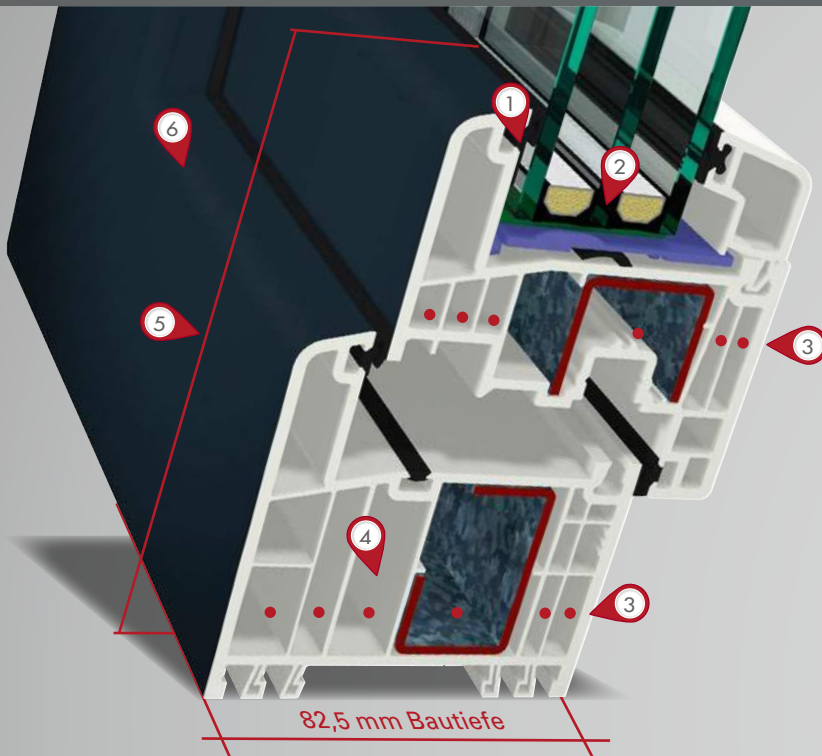

- + Wärmeisolierend
- + Flexibel
- + Dicht
- + Innovativ
- + Designorientiert
- + RAL-geprüft

S 9000

S 9000

Komfortable Anschlagdichtung

Mit dem Profilsystem S 9000 erhalten Sie ein modernes, vertieftes System, welches gleichermaßen im Neubau als auch in der Renovierung einsetzbar ist. Die neu entwickelten Profilgeometrien verfügen über die für GEALAN charakteristische 15° Schräge im Überschlag und unterstreichen die zeitlose Optik des neuen Systems. Durch den gezielten Einsatz der Schaumtechnologie IKD® (Intensiv-Kern-Dämmung) werden auch bei farbigen Fenstern herausragende Wärmedämmeigenschaften erreicht.

* mit Glas U_g 0,5 und thermisch optimierten Glasrandverbund $\psi_g = 0,032$ W/(m·K)

Blendrahmen mit ausgeschäumter IKD®-Kammer.

Alle Vorteile in einem System

- 1 Statik**
Optimiert für den Einsatz von STV® – der Statischen-Trocken-Verglasung, um Scheibe und Flügelüberschlag trocken zu verkleben.
- 2 Verglasung**
Geeignet für die Aufnahme von 3-fach-Funktionsgläsern bis maximal 52 mm (STV® 54 mm) Stärke.
- 3 Zukunftssicher**
Sehr gute Wärme- und Schalldämmung durch 6-Kammer-Aufbau, großer Bautiefe von 82,5 mm bei Blendrahmen und Flügel.
- 4 Wärmedämmend**
Verbesserung der Wärmedämmung durch den Einsatz der Schaumtechnologie IKD® möglich.
- 5 Designorientiert**
Schmale Profilansichtsbreite und designorientierte 15° Schräge für eine zeitlose Optik.
- 6 Farbgebung**
Die äußere Acrylschicht sorgt für hohe Kratzfestigkeit und eine glatte, reinigungsfreundliche und wartungsfreie Oberfläche.

mit ca. 0,5mm
dicker als jede
Lackschicht

kratzfest und
unempfindlich

kein Abblät-
tern oder
Abplatzen

kein Lack und
keine Folie

pflegeleicht und
wartungsarm

untrennbar
mit dem Profil
verbunden

Holzdekor

Täuschend echte Dekorfolien