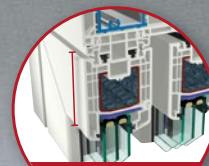

S 9000

Haustüren

Türen sind die Visitenkarte des Hauses und verleihen dem Eingangsbereich Charme und Ästhetik. GEALAN bietet mit seinem neuen S 9000 Haustürensensystem für jeden Geschmack das Richtige. Sie können sich zwischen der klassischen und der designorientierten Variante entscheiden und haben zusätzlich die Möglichkeit, Ihre neue Tür an die Gesamtoptik Ihrer Fassade anzupassen.

Hebe-Schiebe-Türen

Schiebeelemente sind ein klassisches Stilelement modernen Wohnens und punkten durch großzügig gestaltete Glasflächen. Die neue HebeSchiebeTür S 9000 von GEALAN wird diesen Anforderungen optisch und funktional gerecht. Mit unserer Technik lassen sich große Türelemente problemlos bewegen. Ob die Tür offen oder geschlossen ist, spielt keine Rolle. In jedem Fall strömt viel Licht ins Innere des Raumes. Und der fast schwellenlose Bodenanschluss hebt die Trennung zwischen innen und außen zusätzlich auf.

Klassik

Geprüfte U-Wert-Kombinationen

Wärmedämmleistung der Rahmen-Flügel-Kombinationen

Ihr GEALAN Partner berät Sie gerne:

s9000.gealan.de