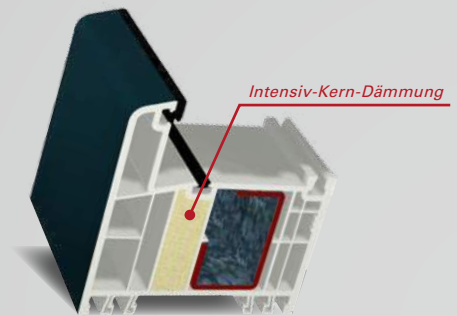

- + Wärmeisolierend
- + Flexibel
- + Dicht
- + Innovativ
- + Designorientiert
- + RAL-geprüft

S 9000

S 9000

Komfortable Anschlagdichtung

Mit dem Profilsystem S 9000 erhalten Sie ein modernes, vertieftes System, welches gleichermaßen im Neubau als auch in der Renovierung einsetzbar ist. Die neu entwickelten Profilgeometrien verfügen über die für GEALAN charakteristische 15° Schräge im Überschlag und unterstreichen die zeitlose Optik des neuen Systems. Durch den gezielten Einsatz der Schaumtechnologie IKD® (Intensiv-Kern-Dämmung) werden auch bei farbigen Fenstern herausragende Wärmedämmeigenschaften erreicht.

* mit Glas U_g 0,5 und thermisch optimierten Glasrandverbund $\psi_g = 0,032$ W/(m·K)

Blendrahmen mit ausgeschäumter IKD®-Kammer.

Alle Vorteile in einem System

- 1 Statik**
Optimiert für den Einsatz von STV® – der Statischen-Trocken-Verglasung, um Scheibe und Flügelüberschlag trocken zu verkleben.
- 2 Verglasung**
Geeignet für die Aufnahme von 3-fach-Funktionsgläsern bis maximal 52 mm (STV® 54 mm) Stärke.
- 3 Zukunftssicher**
Sehr gute Wärme- und Schalldämmung durch 6-Kammer-Aufbau, großer Bautiefe von 82,5 mm bei Blendrahmen und Flügel.
- 4 Wärmedämmend**
Verbesserung der Wärmedämmung durch den Einsatz der Schaumtechnologie IKD® möglich.
- 5 Designorientiert**
Schmale Profilansichtsbreite und designorientierte 15° Schräge für eine zeitlose Optik.
- 6 Farbgebung**
Die äußere Acrylschicht sorgt für hohe Kratzfestigkeit und eine glatte, reinigungsfreundliche und wartungsfreie Oberfläche.

mit ca. 0,5mm
dicker als jede
Lackschicht

kratzfest und
unempfindlich

kein Abblät-
tern oder
Abplatzen

kein Lack und
keine Folie

pflegeleicht und
wartungsarm

untrennbar
mit dem Profil
verbunden

Holzdekor

Täuschend echte Dekorfolien